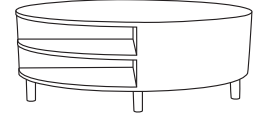

Formosa Collection

DMXXX

Table Style

A1
Oval End Table

B1
Oval Coffee Table

Top Finish

A
Kwalu Top

***B**
Corian®/ Hanex®/ Krion® Top
(Waterfall Profile)

Legs

F
Brushed Aluminum
Cylinder

Finish Options

OPT#702 - Hanex® Nublado

OPT#703 - Hanex® Coldstone

OPT#705 - Corian® Linen

OPT#706 - Hanex® Romano

OPT#708 - Hanex® Marelinho