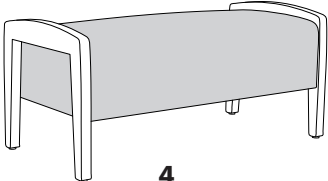

Campania Collection

66XX

Arm Style

**A**  
Fusion Arms

Bench Width

**4**  
44" Width

**6**  
66" Width