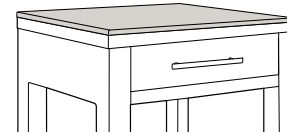

Sutera Collection

SUTBLXXX

Table Style

A
End Table

B
Coffee Table

C
Console Table

Drawer Option

0
Without Drawer

1
With Drawer

Top Finish

1
Kwalu Top

***2**
Corian®/ Hanex®/ Krion® Top
(Waterfall Profile)

Finish Options

OPT#702 - Hanex® Nublado

OPT#703 - Hanex® Coldstone

OPT#705 - Corian® Linen