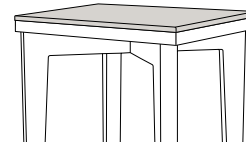

Savoca Collection

SAVTBLXXX

Table Style

**\*A**  
End Table

**\*\*B**  
Coffee Table

Top Style

**1**  
Round

**2**  
Square/Rectangular

Top Finish

**1**  
Kwalu Top

**\*\*\*2**  
Corian®/ Hanex®/ Krion® Top  
(Waterfall Profile)

Finish Options

**OPT#702** - Hanex® Nublado

**OPT#703** - Hanex® Coldstone

**OPT#705** - Corian® Linen

**OPT#706** - Hanex® Romano

**OPT#708** - Hanex® Marelinho

**OPT#710** - Krion® Asteroid White

**OPT#711** - Krion® Snow White

Note

- \*End Table available in Round and Square Style.
- \*\*Coffee Table available in Round and Rectangular Style.  
Round Coffee Table is W 38" x D 38" x H 18".
- \*\*\*Available only for End Tables.