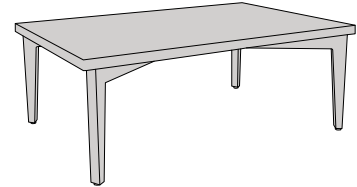

Savoca Collection

SAVTBLXXX

Table Style

**\*A**  
End Table

**\*\*B**  
Coffee Table

Top Style

**1**  
Round

**2**  
Square/Rectangular

Top Finish

**1**  
Kwalu Top

**\*\*\*2**  
Corian®/ Hanex®/ Krion® Top  
(Waterfall Profile)

Finish Options

**OPT#702** - Hanex® Nublado

**OPT#703** - Hanex® Coldstone

**OPT#705** - Corian® Linen

**OPT#706** - Hanex® Romano

**OPT#708** - Hanex® Marelinho

**OPT#710** - Krion® Asteroid White

**OPT#711** - Krion® Snow White

Note

- \*End Table available in Round and Square Style.
- \*\*Coffee Table available in Round and Rectangular Style.  
Round Coffee Table is W 38" x D 38" x H 18".
- \*\*\*Available only for End Tables.