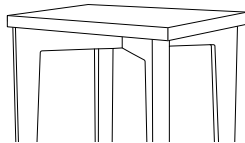

Savoca Collection

SAVTBLXXX

Table Style

**\*A**  
End Table

**\*\*B**  
Coffee Table

Top Style

**1**  
Round

**2**  
Square/Rectangular

Top Finish

**1**  
Kwalu Top

**\*\*\*2**  
Corian®/ Hanex®/ Krion® Top  
(Waterfall Profile)

Finish Options

**OPT#702** - Hanex® Nublado

**OPT#703** - Hanex® Coldstone

**OPT#705** - Corian® Linen

**OPT#706** - Hanex® Romano

**OPT#708** - Hanex® Marelinho

**OPT#710** - Krion® Asteroid White

**OPT#711** - Krion® Snow White

Note

- \*End Table available in Round and Square Style.
- \*\*Coffee Table available in Round and Rectangular Style.  
Round Coffee Table is W 38" x D 38" x H 18".
- \*\*\*Available only for End Tables.