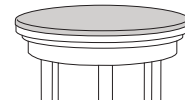

Talana Collection

TATTBLXXX

Table Style

A
End Table

B
Coffee Table

Apron Style

O
Without Apron

1
With Apron

Top Finish

R
Kwalu Top

***S**
Corian®/ Hanex®/ Krion® Top
(Waterfall Profile)

Finish Options

OPT#702 - Hanex® Nublado

OPT#703 - Hanex® Coldstone

OPT#705 - Corian® Linen

OPT#706 - Hanex® Romano