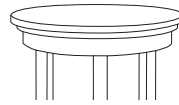

Talana Collection

TATTBLXXX

Table Style

A
End Table

B
Coffee Table

Apron Style

O
Without Apron

1
With Apron

Top Finish

R
Kwalu Top

***S**
Corian®/ Hanex®/ Krion® Top
(Waterfall Profile)

Finish Options

OPT#702 - Hanex® Nublado

OPT#703 - Hanex® Coldstone

OPT#705 - Corian® Linen

OPT#706 - Hanex® Romano