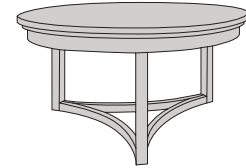

Talana Collection

TATTBLXXX

Table Style

A
End Table

B
Coffee Table

Apron Style

O
Without Apron

1
With Apron

Top Finish

R
Kwalu Top

***S**
Corian®/ Hanex®/ Krion® Top
(Waterfall Profile)

Finish Options

OPT#702 - Hanex® Nublado

OPT#703 - Hanex® Coldstone

OPT#705 - Corian® Linen

OPT#706 - Hanex® Romano