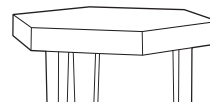

Nola Collection

NLATBLXX

Table Style

A
End Table

B
Coffee Table

Top Finish

0
Kwalu Top

1
Corian®/ Hanex®/ Krion® Top
(Waterfall Profile)