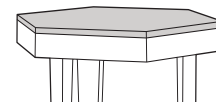

Nola Collection

NLATBLXX

Table Style

A
End Table

B
Coffee Table

Top Finish

0
Kwalu Top

1
Corian®/ Hanex®/ Krion® Top
(Waterfall Profile)