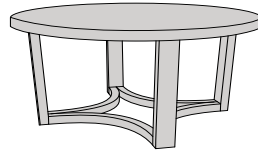

Altolia Collection

ALTTBLXX

Table Style

A
End Table

B
42" Coffee Table

C
25" Coffee Table

D
20" Coffee Table

Top Finish

1
Kwalu Top

***2**
Corian® / Hanex® / Krion® Top
(Waterfall Profile)

Finish Options

OPT#702 - Hanex® Nublado

OPT#703 - Hanex® Coldstone

OPT#705 - Corian® Linen

OPT#706 - Hanex® Romano

OPT#708 - Hanex® Marelinho