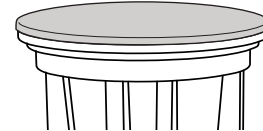

Cortona Collection

CORTBLXX

Table Style

A
End Table

B
Coffee Table

Top Finish

1
Kwalu Top

***2**
Corian®/ Hanex®/ Krion® Top
(Waterfall Profile)