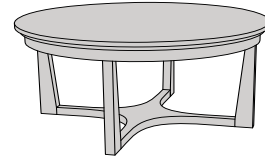

Cortona Collection

CORTBLXX

Table Style

A
End Table

B
Coffee Table

Top Finish

1
Kwalu Top

***2**
Corian®/ Hanex®/ Krion® Top
(Waterfall Profile)