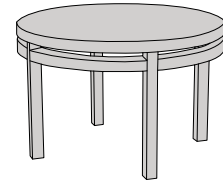

caterina occasional tables

Caterina Collection

CTETBLXXX

Table Style

***A**
End Table

****B**
Coffee Table

Top Style

1
Round

2
Oval

Top Finish

1
Kwalu Top

*****2**
Corian®/ Hanex®/ Krypton® Top
(Waterfall Profile)

Finish Options

OPT#702 - Hanex® Nublado

OPT#703 - Hanex® Coldstone

OPT#705 - Corian® Linen

OPT#706 - Hanex® Romano

OPT#708 - Hanex® Marelinho

OPT#710 - Krypton® Asteroid White

OPT#711 - Krypton® Snow White

Note

- * End Table not available in Oval Style.
- ** Coffee Table available in Round and Oval Style.
- *** Available only for End Table.