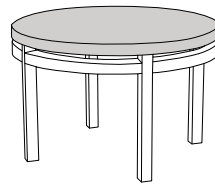

caterina occasional tables

Caterina Collection

CTETBLXXX

Table Style

***A**
End Table

****B**
Coffee Table

Top Style

1
Round

2
Oval

Top Finish

1
Kwalu Top

*****2**
Corian®/ Hanex®/ Krypton® Top
(Waterfall Profile)

Finish Options

OPT#702 - Hanex® Nublado

OPT#703 - Hanex® Coldstone

OPT#705 - Corian® Linen

OPT#706 - Hanex® Romano

OPT#708 - Hanex® Marelinho

OPT#710 - Krypton® Asteroid White

OPT#711 - Krypton® Snow White

Note

- * End Table not available in Oval Style.
- ** Coffee Table available in Round and Oval Style.
- *** Available only for End Table.