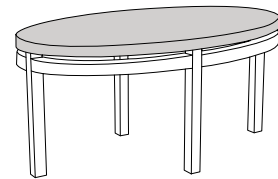

caterina occasional tables

Caterina Collection

CTETBLXXX

Table Style

***A**
End Table

****B**
Coffee Table

Top Style

1
Round

2
Oval

Top Finish

1
Kwalu Top

*****2**
Corian®/ Hanex®/ Krypton® Top
(Waterfall Profile)

Finish Options

OPT#702 - Hanex® Nublado

OPT#703 - Hanex® Coldstone

OPT#705 - Corian® Linen

OPT#706 - Hanex® Romano

OPT#708 - Hanex® Marelinho

OPT#710 - Krypton® Asteroid White

OPT#711 - Krypton® Snow White

Note

- * End Table not available in Oval Style.
- ** Coffee Table available in Round and Oval Style.
- *** Available only for End Table.