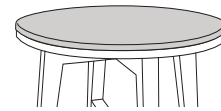

Teodoro Collection

TEDTBLXX

Table Style

A
End Table

B
Coffee Table

Top Finish

1
Kwalu Top

***2**
Corian®/ Hanex®/ Krion® Top
(Waterfall Profile)