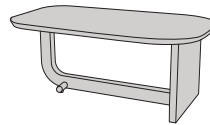

Emarese Collection

EMARTBLXXX

Table Style

**A**  
End Table  
(18\"H)

**B**  
39.25\"W Coffee Table  
(15\"H)

**C**  
48.25\"W Coffee Table  
(15\"H)

**D**  
39.25\"W Coffee Table  
(18\"H)

**E**  
48.25\"W Coffee Table  
(18\"H)

Cylinder Finish

**1**  
Brushed Aluminum

Top Finish

**B**  
Corian®/ Hanex®/ Krypton® Top  
(Elliptical Edge)

Finish Options

**OPT#702** - Hanex® Nublado

**OPT#703** - Hanex® Coldstone

**OPT#705** - Corian® Linen