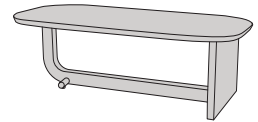

Emarese Collection

EMARTBLXXX

Table Style

**A**  
End Table  
(18\"H)

**B**  
39.25\"W Coffee Table  
(15\"H)

**C**  
48.25\"W Coffee Table  
(15\"H)

**D**  
39.25\"W Coffee Table  
(18\"H)

**E**  
48.25\"W Coffee Table  
(18\"H)

Cylinder Finish

**1**  
Brushed Aluminum

Top Finish

**B**  
Corian®/ Hanex®/ Krypton® Top  
(Elliptical Edge)

Finish Options

**OPT#702** - Hanex® Nublado

**OPT#703** - Hanex® Coldstone

**OPT#705** - Corian® Linen