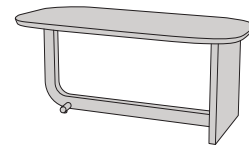

Emarese Collection

EMARTBLXXX

Table Style

**A**  
End Table  
(18\"H)

**B**  
39.25\"W Coffee Table  
(15\"H)

**C**  
48.25\"W Coffee Table  
(15\"H)

**D**  
39.25\"W Coffee Table  
(18\"H)

**E**  
48.25\"W Coffee Table  
(18\"H)

Cylinder Finish

**1**  
Brushed Aluminum

Top Finish

**B**  
Corian®/ Hanex®/ Krypton® Top  
(Elliptical Edge)

Finish Options

**OPT#702** - Hanex® Nublado

**OPT#703** - Hanex® Coldstone

**OPT#705** - Corian® Linen