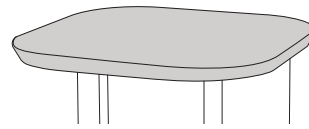

Emarese Collection

EMARTBLXXX

Table Style

**A**  
End Table  
(18\"H)

**B**  
39.25\"W Coffee Table  
(15\"H)

**C**  
48.25\"W Coffee Table  
(15\"H)

**D**  
39.25\"W Coffee Table  
(18\"H)

**E**  
48.25\"W Coffee Table  
(18\"H)

Cylinder Finish

**1**  
Brushed Aluminum

Top Finish

**B**  
Corian®/ Hanex®/ Krypton® Top  
(Elliptical Edge)

Finish Options

**OPT#702** - Hanex® Nublado

**OPT#703** - Hanex® Coldstone

**OPT#705** - Corian® Linen