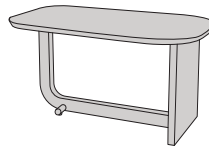

Emarese Collection

EMARTBLXXX

Table Style

**A**  
End Table  
(18\"H)

**B**  
39.25\"W Coffee Table  
(15\"H)

**C**  
48.25\"W Coffee Table  
(15\"H)

**D**  
39.25\"W Coffee Table  
(18\"H)

**E**  
48.25\"W Coffee Table  
(18\"H)

Cylinder Finish

**1**  
Brushed Aluminum

Top Finish

**B**  
Corian®/ Hanex®/ Krypton® Top  
(Elliptical Edge)

Finish Options

**OPT#702** - Hanex® Nublado

**OPT#703** - Hanex® Coldstone

**OPT#705** - Corian® Linen