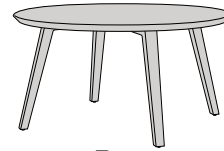

Valdina Collection

VDNTBLXXX

Table Style

A
End Table

B
Coffee Table

Top Style

1
Round

Top Finish

2
Corian®/ Hanex®/ Krypton® Top
(Elliptical Profile)

Finish Options

OPT#702 - Hanex® Nublado

OPT#703 - Hanex® Coldstone

OPT#705 - Corian® Linen

OPT#706 - Hanex® Romano

OPT#708 - Hanex® Marelinho

OPT#710 - Krypton® Asteroid White